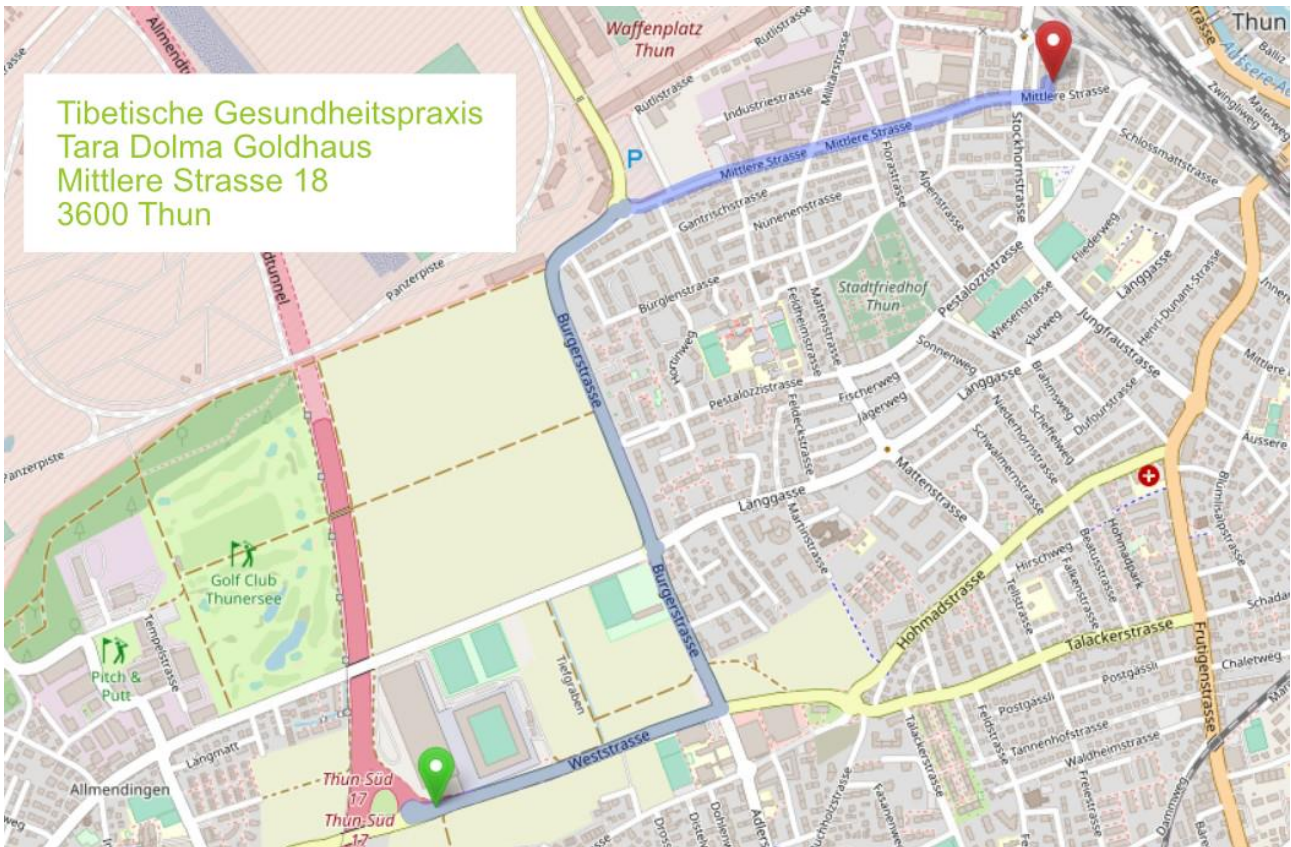

Anfahrt mit dem Auto ab Autobahnausfahrt Thun Süd

- Auf Weststrasse bis zur grossen Kreuzung beim Migros MMM, links abbiegen
- Burgerstrasse bis zum zweiten Kreisell, 1. Ausfahrt nehmen in Mittlere Strasse
- Alles geradeaus bis zum Feuerwehrmagazin
- Meine Praxis befindet sich im Wohngebäude direkt nach dem Feuerwehrmagazin in Fahrtrichtung links
- Parkplätze befinden sich an der Kasernestrasse, Weisenhausstrasse oder beim Pestalozzi Schulhaus

Anfahrt mit dem Bus vom Bahnhof Thun

Bus Linie 6 (Thun Westquartier) ab Thun Bahnhof:

- Bei der zweiten Haltestelle „Reitweg/Expo“ aussteigen
- danach zu Fuss weiter gegen die Fahrtrichtung c.a. 30m
- Meine Praxis befindet sich auf der linken Seite nach dem Feuerwehrmagazin im Parterre